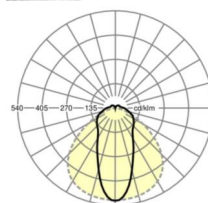

## Оптика

Оснастка	LED, цветопередача/оттенок света CRI ≥ 80 / 4000K
Допуск для координаты цветности (MacAdam)	3SDCM
Фотобиологическая безопасность (светильник)	RG1
Номинальный световой поток	6364lm
Срок службы LED	50000h L80/B10 (Tq 35°C)
светоотдача светильников	185lm/W
Угол излучения	45° (C0) / 100° (C90)
UGR поп./вдоль	23.2 / 23.2

## Механика

цвет корпуса	черный RAL 9005
размеры (LxWxDxH)	1531mm x 63mm x 54mm
вес (нетто)	2.1kg
Вид монтажа	сборка трековых систем, световая структура

## DEEP-LINK

<https://www.regiolum.de/ru/article/19155004024>

Ссылка	LED 6000lm 840
ηLB	100 %
Φ ↓/↑	90 % / 10 %
UGR поп./вдоль	23.2 / 23.2

размеры

L	1531 mm	Длина
B	63 mm	Ширина
H	54 mm	Высота